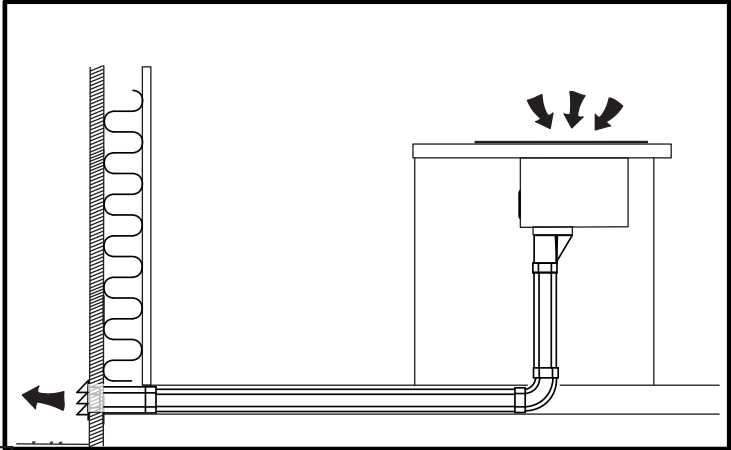

CYCLONE KIT - DIREKTE UDBLÆSNING

Kit varenr. 535.23.1250.9

CYCLONE KIT - DIREKTE UDBLÆSNING UNDER GULV

Kit varenr. 535.23.1260.9

4x	 1m	1x	
1x	 1x	1x	 <input checked="" type="checkbox"/> <input type="checkbox"/> <input type="checkbox"/>
2x	 2x	1x	 3m
1x	 1x	2x	 2x