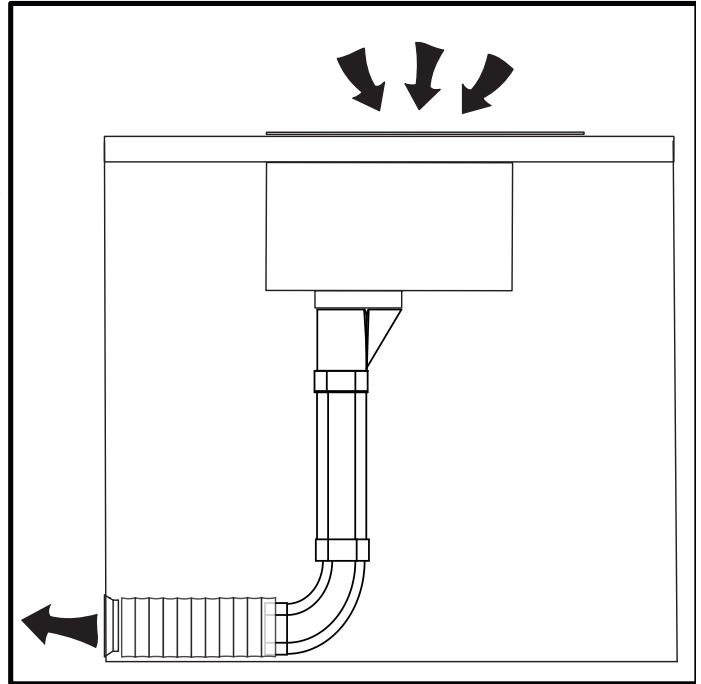

CYCLONE KIT - RECIRKULERINGSFILTER

Kit varenr. 535.23.1200.9