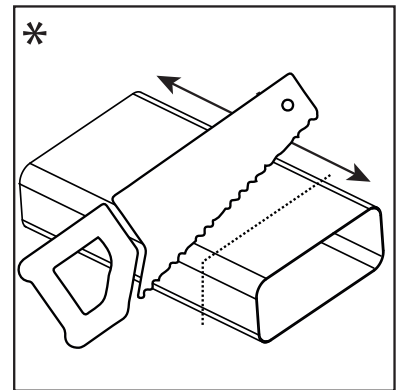

TYPHOON/TORNADO KIT - PLASMEX FLAD

Kit varenr. 536.99.1801.9

1x 1m	2x
1x	1x
1x	1x 3m
2x	1x