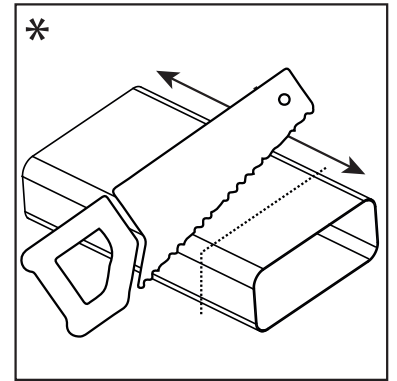

TYPHOON/TORNADO - ALM. RECIRKULERING KIT 1

Kit varenr. 535.21.1200.9

TYPHOON/TORNADO - RECIRKULERING, KIT 4

Kit varenr. 535.21.1280.9

TYPHOON/TORNADO - PLASMEX RUND KIT

Kit varenr. 536.99.1800.9

TYPHOON/TORNADO KIT - PLASMEX FLAD