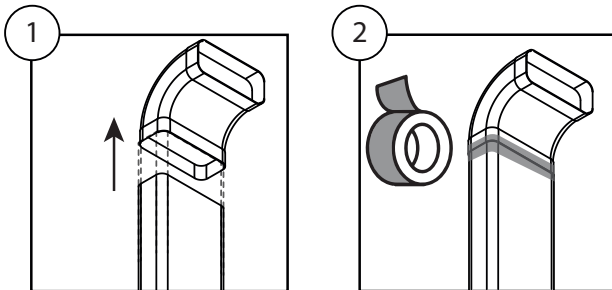

CYCLONE KIT - RECIRKULERINGSFILTER

Kit varenr. 535.23.1200.9