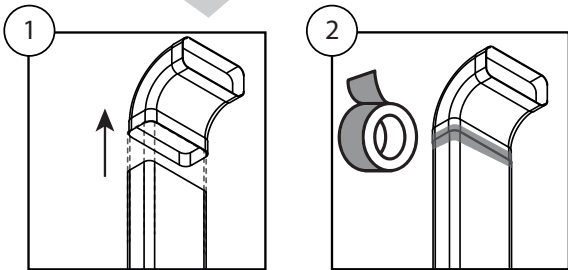

CYCLONE KIT - DIREKTE UDBLÆSNING

Kit varenr. 535.23.1250.9

CYCLONE KIT - DIREKTE UDBLÆSNING UNDER GULV

Kit varenr. 535.23.1260.9

4x	 1m	1x	
1x	 1x	1x	 <input checked="" type="checkbox"/> <input type="checkbox"/> <input type="checkbox"/>
2x	 2x	1x	 3m
1x	 1x	2x	 2x