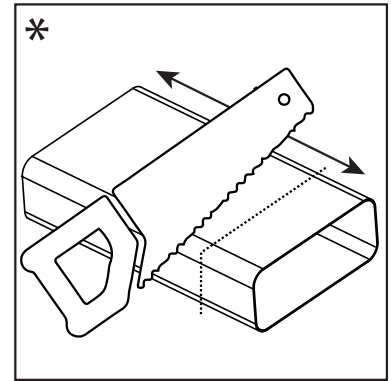

CYCLONE KIT - PLASMEX RUND

Kit varenr. 536.99.1800.9

1x		1x	
1x		1x	
4x		1x	
1x		1x