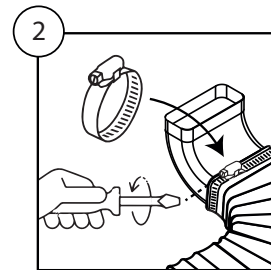

TYPHOON/TORNADO KIT - PLASMEX FLAD

Kit varenr. 536.99.1801.9

1x 1m	2x
1x	1x
1x	1x 3m
2x	1x