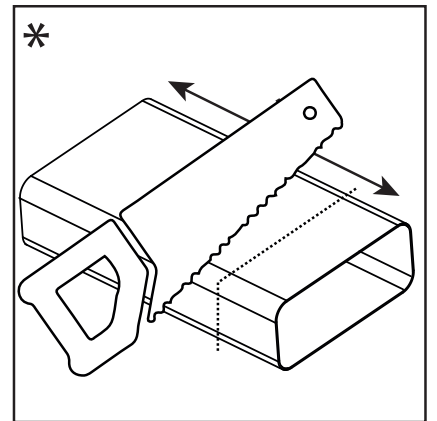

CYCLONE KIT - RECIRKULERINGSFILTER

Kit varenr. 535.23.1200.9