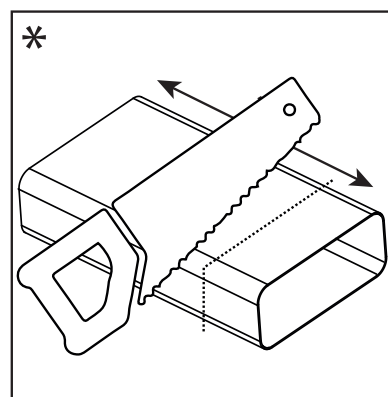

Kit 6 monteringsmanual:

<https://www.thermex.dk/qr/kit6manual>