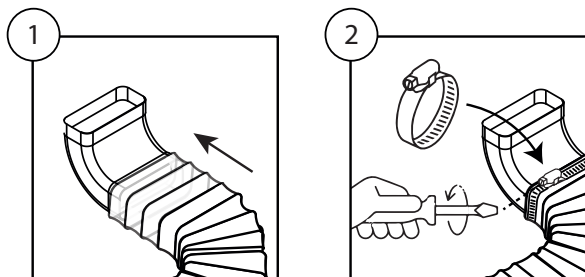

TYPHOON/TORNADO - DIREKTE UDBLÆSNING KIT 2

Kit varenr. 535.21.1250.9

1x 1m	2x
1x	1x
2x	1x 3m

TYPHOON/TORNADO - DIREKT UDBLÆSNING UNDER GULV KIT 3

Kit varenr. 535.21.1260.9

- | | | | |
|----|---|----|--|
| 4x | 
1m | 2x |  |
| 1x |  | 1x | 
<input checked="" type="checkbox"/>  |
| 2x |  | 1x | 
3m |
| | | 2x |  |