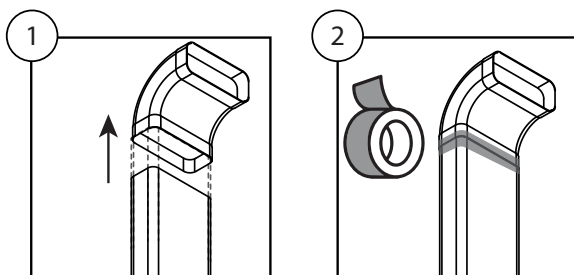

Kit 6 monteringsmanual:

<https://www.thermex.dk/qr/kit6manual>