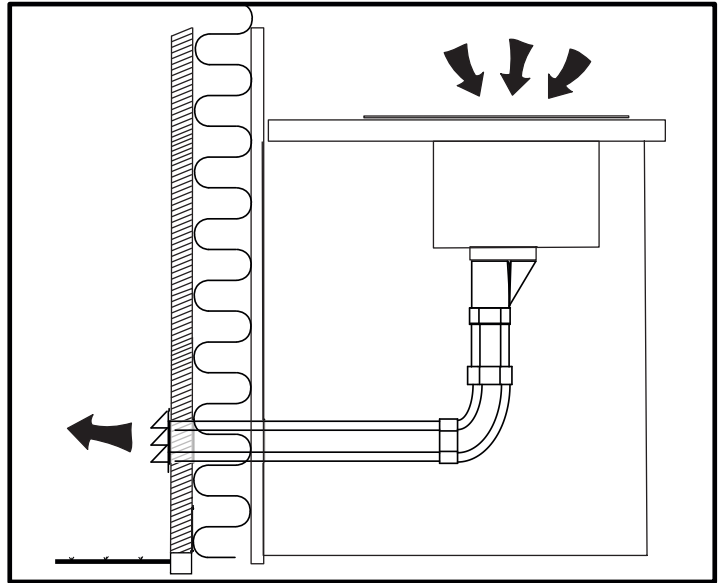

CYCLONE KIT - DIREKTE UDBLÆSNING

Kit varenr. 535.23.1250.9

CYCLONE KIT - DIREKTE UDBLÆSNING UNDER GULV

Kit varenr. 535.23.1260.9

4x	 1m	1x	
1x	 1x	1x	 <input checked="" type="checkbox"/> <input type="checkbox"/> <input type="checkbox"/>
2x	 2x	1x	 3m
1x	 1x	2x	 2x