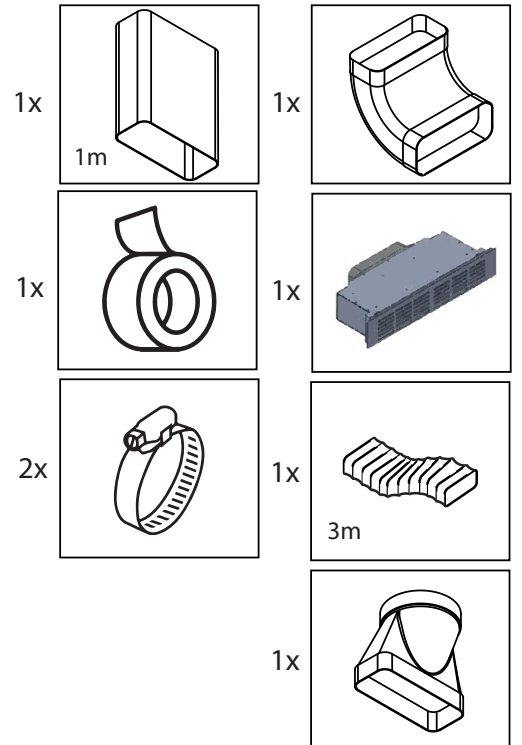

CYCLONE KIT - DIREKTE UDBLÆSNING

Kit varenr. 535.23.1250.9

CYCLONE KIT - DIREKTE UDBLÆSNING UNDER GULV

Kit varenr. 535.23.1260.9

4x	 1m	1x	
1x	 1x	1x	 <input checked="" type="checkbox"/> <input type="checkbox"/> <input type="checkbox"/>
2x	 2x	1x	 3m
1x	 1x	2x	 2x

CYCLONE KIT - RECIRKULERINGSFILTER

Kit varenr. 535.23.1200.9

CYCLONE KIT - PLASMEX RUND

Kit varenr. 536.99.1800.9

1x		1x	
1x		1x	
4x		1x	
1x		1x	

CYCLONE KIT - PLASMEX FLAD

Kit varenr. 536.99.1801.9

Vare navn Varenummer	Billede	Vare navn Varenummer	Billede
Duct Tape 815.50.1231.9		Grill outlet outdoor 830.60.2038.9	
Clamp 815.16.8208.9		Conversion Flat to Round 825.60.3006.9	
Duct 825.60.3001.9	 1000mm	Duct 825.60.0021.9	 80mm
Duct Bend 90° 825.60.3004.9		Flex duct 825.50.5933.9	 3m
Outlet Indoor p536.99.1016.9		Joint 825.60.3005.9	
Conversion 90° bend 825.60.3002.9		Horizontal 90° bend 825.60.3003.9	