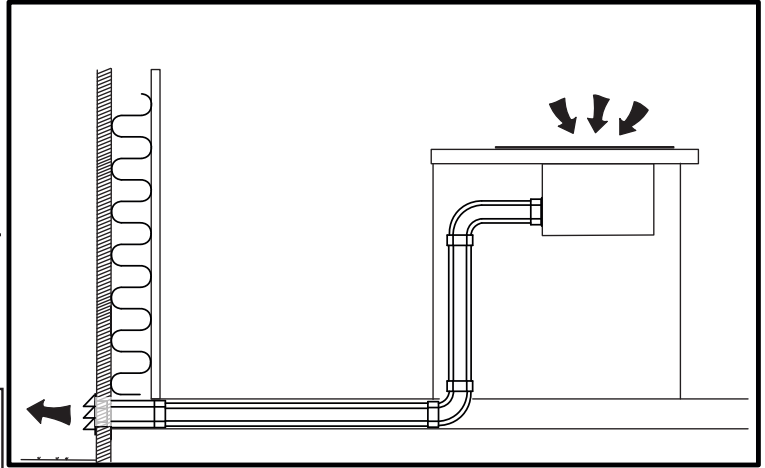

TYPHOON/TORNADO - DIREKTE UDBLÆSNING KIT 2

Kit varenr. 535.21.1250.9

1x 1m	2x
1x	1x
2x	1x 3m

TYPHOON/TORNADO - DIREKT UDBLÆSNING UNDER GULV KIT 3

Kit varenr. 535.21.1260.9

- | | | | |
|----|---|----|--|
| 4x | 
1m | 2x |  |
| 1x |  | 1x | 
<input checked="" type="checkbox"/>  |
| 2x |  | 1x | 
3m |
| | | 2x |  |