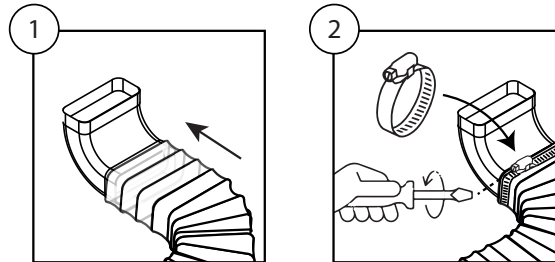

TYPHOON/TORNADO - ALM. RECIRKULERING KIT 1

Kit varenr. 535.21.1200.9

TYPHOON/TORNADO - RECIRKULERING, KIT 4

Kit varenr. 535.21.1280.9

TYPHOON/TORNADO - PLASMEX RUND KIT

Kit varenr. 536.99.1800.9

TYPHOON/TORNADO KIT - PLASMEX FLAD