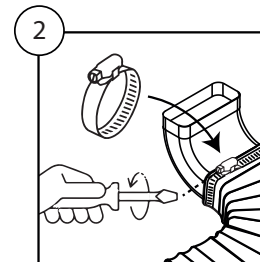

CYCLONE KIT - PLASMEX RUND

Kit varenr. 536.99.1800.9

1x		1x	
1x		1x	
4x		1x	
1x		1x