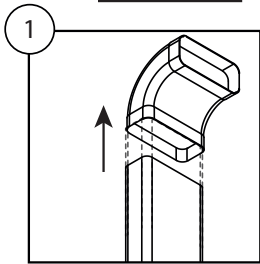

CYCLONE KIT - PLASMEX RUND

Kit varenr. 536.99.1800.9

1x		1x	
1x		1x	
4x		1x	
1x		1x