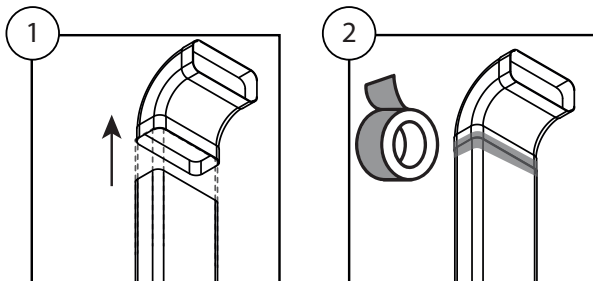

TORNADO/TYPHOON - RECIRKULERING KIT 5