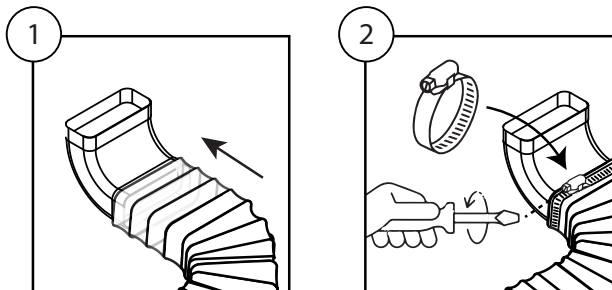

CYCLONE KIT - RECIRKULERINGSFILTER

Kit varenr. 535.23.1200.9