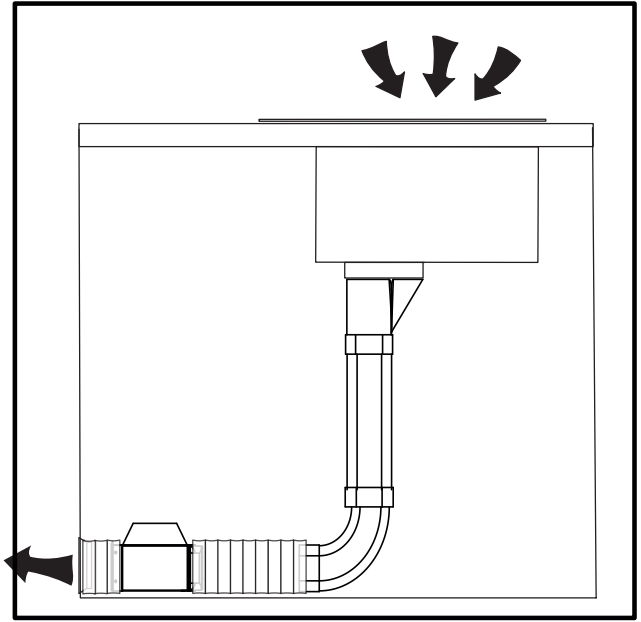

CYCLONE KIT - DIREKTE UDBLÆSNING

Kit varenr. 535.23.1250.9

CYCLONE KIT - DIREKTE UDBLÆSNING UNDER GULV

Kit varenr. 535.23.1260.9

4x	 1m	1x	
1x	 1x	1x	 <input checked="" type="checkbox"/> <input type="checkbox"/> <input type="checkbox"/>
2x	 2x	1x	 3m
1x	 1x	2x	 2x

CYCLONE KIT - RECIRKULERINGSFILTER

Kit varenr. 535.23.1200.9

CYCLONE KIT - PLASMEX RUND

Kit varenr. 536.99.1800.9

1x		1x	
1x		1x	
4x		1x	
1x		1x	

CYCLONE KIT - PLASMEX FLAD

Kit varenr. 536.99.1801.9

Vare navn Varenummer	Billede	Vare navn Varenummer	Billede
Duct Tape 815.50.1231.9		Grill outlet outdoor 830.60.2038.9	
Clamp 815.16.8208.9		Conversion Flat to Round 825.60.3006.9	
Duct 825.60.3001.9	 1000mm	Duct 825.60.0021.9	 80mm
Duct Bend 90° 825.60.3004.9		Flex duct 825.50.5933.9	 3m
Outlet Indoor p536.99.1016.9		Joint 825.60.3005.9	
Conversion 90° bend 825.60.3002.9		Horizontal 90° bend 825.60.3003.9	