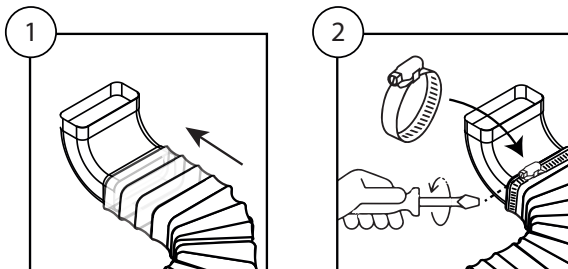

CYCLONE KIT - DIREKTE UDBLÆSNING

Kit varenr. 535.23.1250.9

CYCLONE KIT - DIREKTE UDBLÆSNING UNDER GULV

Kit varenr. 535.23.1260.9

4x	 1m	1x	
1x	 1x	1x	 <input checked="" type="checkbox"/> <input type="checkbox"/> <input type="checkbox"/>
2x	 2x	1x	 3m
1x	 1x	2x	 2x